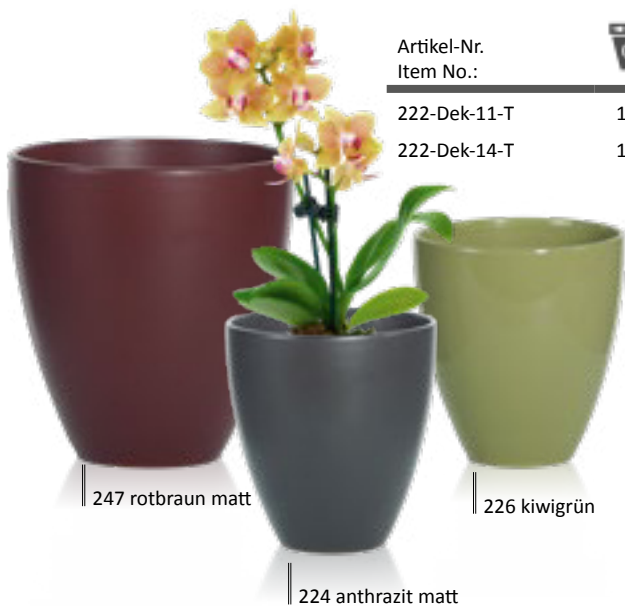

ZT 7300 Orchid

zt 7300 orchid

222- | ZT 7300 R CC

247 rotbraun matt

226 kiwigrün

224 anthrazit matt

Artikel-Nr.
Item No.:

für Einsatz
for plastic

222-Dek-11-T

10,3

11,1

12,0

0,33

13

Orch 9

222-Dek-14-T