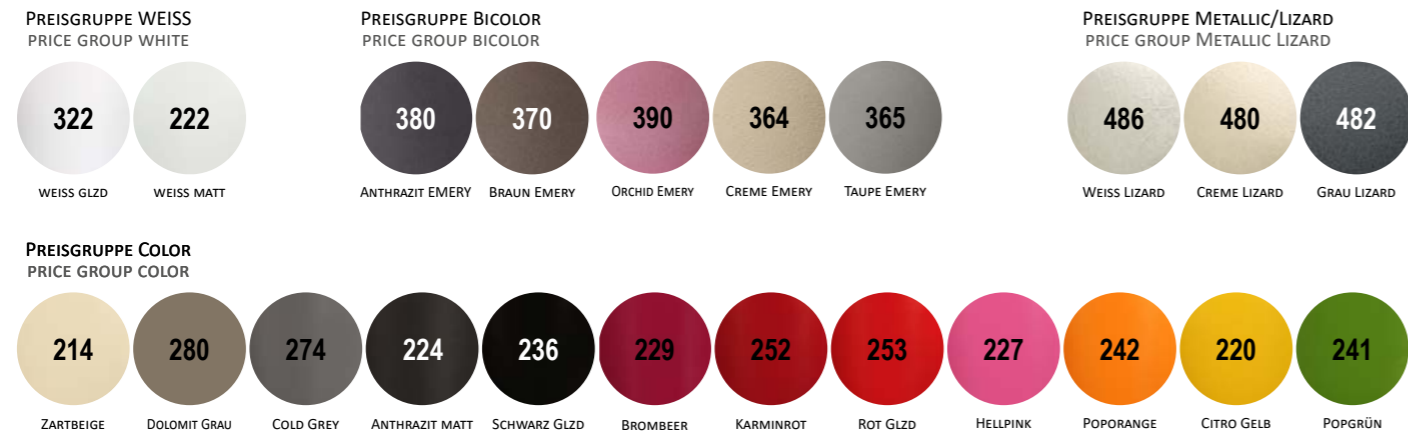

# Farbenfroh | colorful

## BASISFARBEN BASIC COLORS

Die Dekore der Basisfarben befinden sich regelmäßig in der Fertigung. Die Lieferzeiten verhältnismässig kurz und es können kleinere Einheiten gefertigt werden.  
**MINDESTBESTELLMENGE: 1/2 Palette je Artikel, Größe und Farbe**  
 These basic colors are in production on a regular basis. Delivery times are rather short and smaller units can be produced.  
**MINIMUM ORDER QUANTITY: 1/2 pallet per item, size and color**

## AUSLAUFFARBEN DISCONTINUED COLORS

**Nur solange Vorrat reicht.**  
**Only while stock lasts.**

## SAISONFARBEN SEASONAL COLORS

**Winter/Weihnachten**  
**MINDESTBESTELLMENGE: 4 Paletten je Farbe und 1/2 Palette je Artikel und Größe**  
**Winter/Christmas**  
**MINIMUM ORDER QUANTITY: 4 pallets per color and 1/2 pallet per item and size**