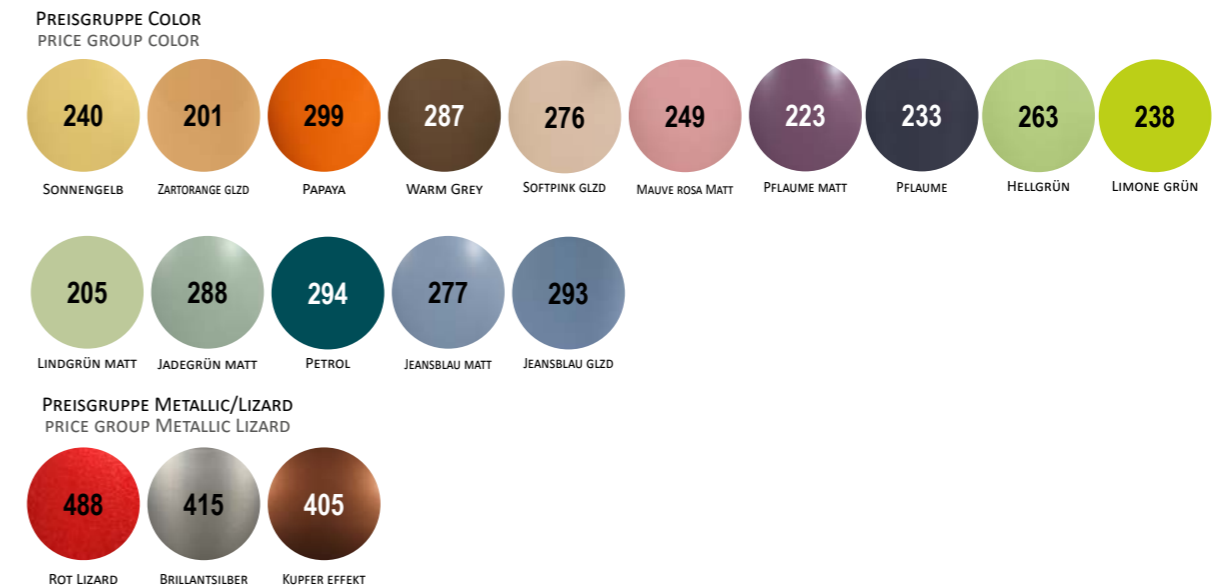

## BASISFARBEN BASIC COLORS

Die Dekore der Basisfarben befinden sich regelmäßig in der Fertigung. Die Lieferzeiten verhältnismässig kurz und es können kleinere Einheiten gefertigt werden.  
**MINDESTBESTELLMENGE: 1/2 Palette je Artikel, Größe und Farbe**  
 These basic colors are in production on a regular basis. Delivery times are rather short and smaller units can be produced.  
**MINIMUM ORDER QUANTITY: 1/2 pallet per item, size and color**

## EXTRA FARBEN SPECIAL COLORS

**Mindestbestellmenge: 6 Paletten je Farbe und 2 Paletten je Artikel**  
**Minimum Order Quantity: 6 pallets per color and 2 pallets per item**

## AUSLAUFFARBEN DISCONTINUED COLORS

**Nur solange Vorrat reicht.**  
**Only while stock lasts.**

## SAISONFARBEN SEASONAL COLORS

**Winter/Weihnachten**  
**MINDESTBESTELLMENGE: 4 Paletten je Farbe und 1/2 Palette je Artikel und Größe**  
**Winter/Christmas**  
**MINIMUM ORDER QUANTITY: 4 pallets per color and 1/2 pallet per item and size**