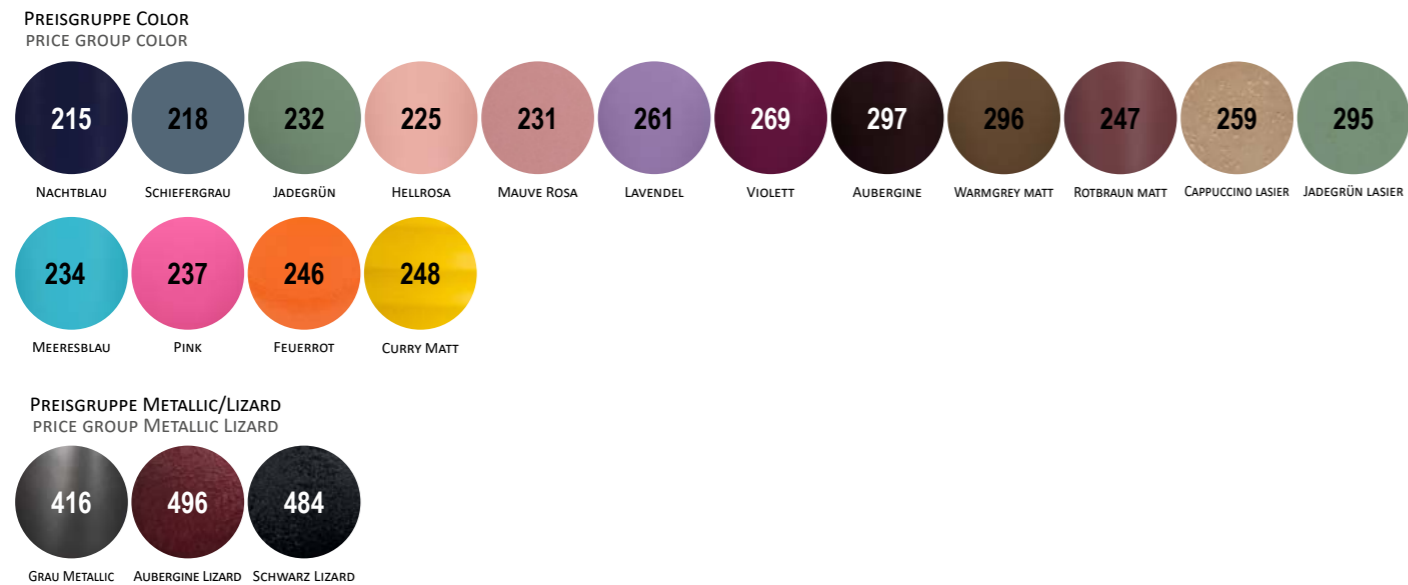

## BASISFARBEN BASIC COLORS

Die Dekore der Basisfarben befinden sich regelmäßig in der Fertigung. Die Lieferzeiten verhältnismässig kurz und es können kleinere Einheiten gefertigt werden.  
**MINDESTBESTELLMENGE: 1/2 Palette je Artikel, Größe und Farbe**  
 These basic colors are in production on a regular basis. Delivery times are rather short and smaller units can be produced.  
**MINIMUM ORDER QUANTITY: 1/2 pallet per item, size and color**

## EXTRA FARBEN SPECIAL COLORS

**Mindestbestellmenge: 6 Paletten je Farbe und 2 Paletten je Artikel**  
**Minimum Order Quantity: 6 pallets per color and 2 pallets per item**

## AUSLAUFFARBEN DISCONTINUED COLORS

**Nur solange Vorrat reicht.**  
**Only while stock lasts.**

## SAISONFARBEN SEASONAL COLORS

**Winter/Weihnachten**  
**MINDESTBESTELLMENGE: 4 Paletten je Farbe und 1/2 Palette je Artikel und Größe**  
**Winter/Christmas**  
**MINIMUM ORDER QUANTITY: 4 pallets per color and 1/2 pallet per item and size**