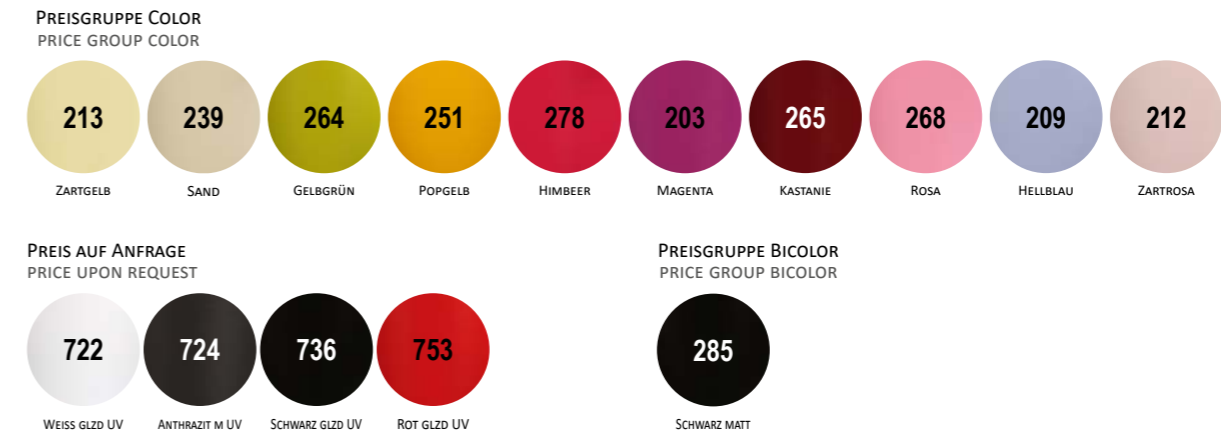

EXTRA FARBEN SPECIAL COLORS

Mindestbestellmenge: 6 Paletten je Farbe und 2 Paletten je Artikel
Minimum Order Quantity: 6 pallets per color and 2 pallets per item