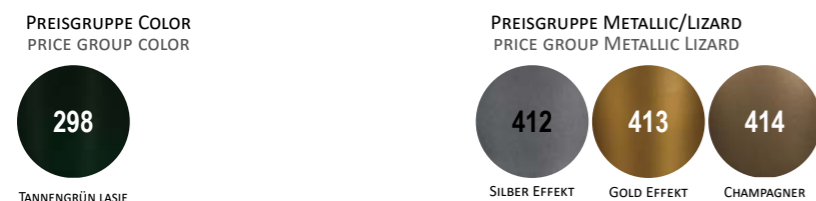

SAISONFARBEN SEASONAL COLORS

Winter/Weihnachten
MINDESTBESTELLMENGE: 4 Paletten je Farbe und 1/2 Palette je Artikel und Größe
Winter/Christmas
MINIMUM ORDER QUANTITY: 4 pallets per color and 1/2 pallet per item and size